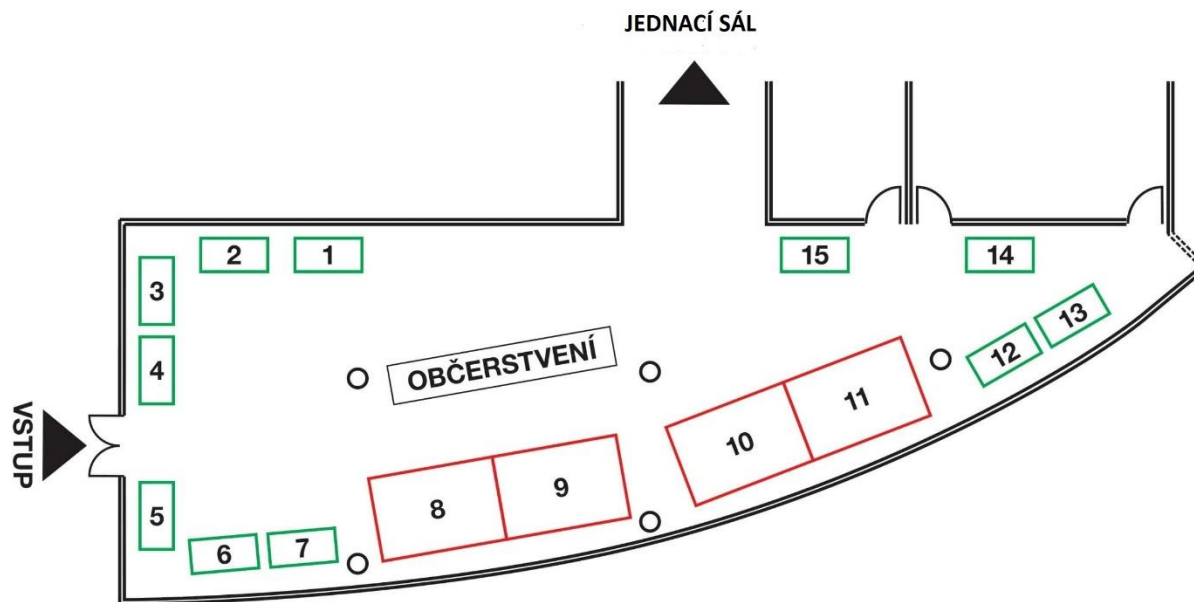

# SCHÉMA VÝSTAVNÍCH PROSTOR AQUAPALACE

Legenda:

Výstavní stánek  
2 x 3 m

Výstavní stůl + 2 židle  
1,6 x 0,8m

Výstava bude umístěna ve foyeru před vstupem do přednáškového sálu.

V případě zvýšeného zájmu budou výstavní plochy rozšířeny.